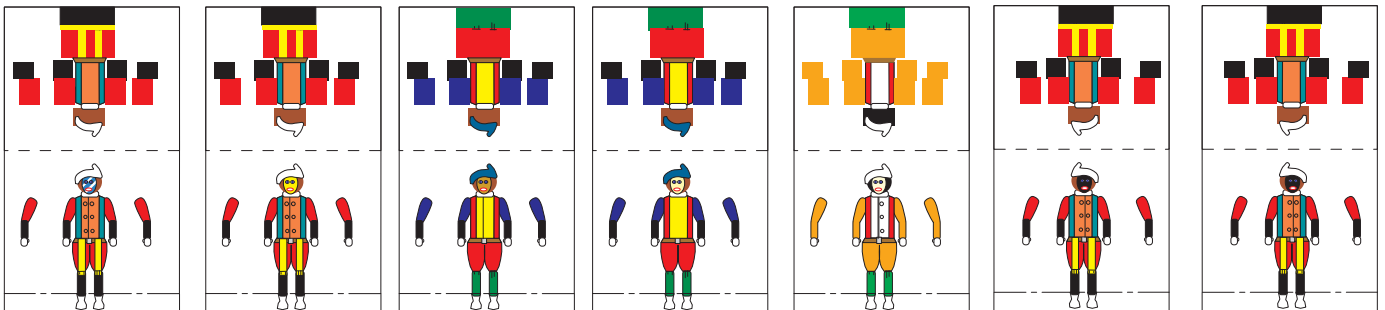

World of Paperships models can be ordered through info.worldofpaperships.nl

ss Hydrograaf

This additional detail set is based upon contemporary photographs of the actual ship only, and therefore cannot be guaranteed to be 100% historically accurate. This set can be combined with the laser set as supplied by World of paperships. The laser set does include details such railings, anchor winch and his assistants the "Pieten"! is dedicated to Sinterklaas and his assistants the "Pieten"! in appreciation for his efforts to promote cardmodelling in the Netherlands!

PAKJESBOOT 12

Deze gratis downloadset is gebaseerd op foto's en andere bronnen en is historisch niet altijd correct. De set kan worden gecombineerd met de apart verkrijgbare laser set die oa. railingen en ankerlier onderdelen bevat. Deze set is opgedragen aan Sinterklaas en zijn Pieten voor hun toewijding aan het promoten van de kartonbouw hobby in Nederland! U kunt deze set op Uw eigen (inkjet) printer thuis voor eigen gebruik printen. Elk ander commercieel gebruik in welke vorm dan ook is niet toegestaan.

Zelfkleur Pieten

Downloadset ss Hydrograaf 1: 100 naar Pakjesboot 12 (versieringen)

Naam rechts

Naam van de pakjesboot. Hang deze bij de boeg aan de voorrailing

Tip: hang de versieringen aan de railingen m.b.v. een kromgebogen nietje waarvan één eind wordt weggeknipt.