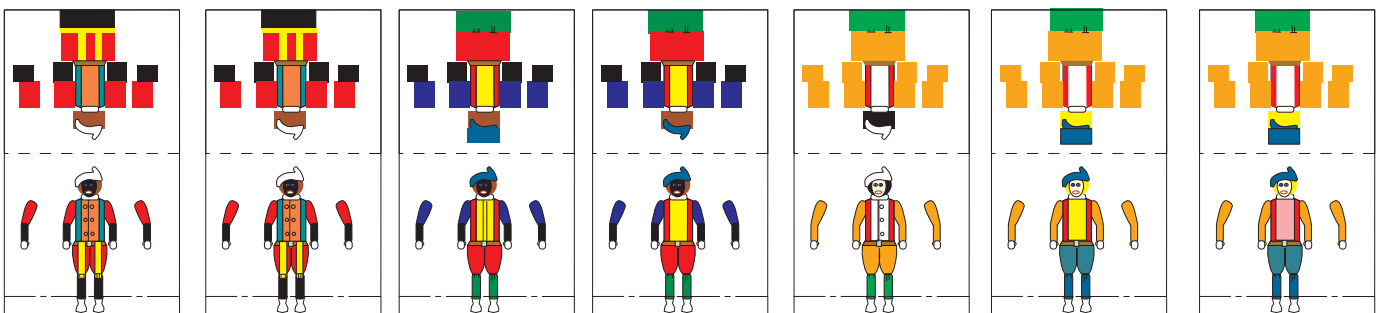

World of Paperships models can be ordered through info.worldofpaperships.nl

ss Hydrograaf

This additional detail set is based upon contemporary photographs of the actual ship only, and therefore cannot be guaranteed to be 100% historically accurate. This set can be combined with the laser set as supplied by World of paperships. The laser set does include details such railings, anchor winch and his assistants the "Pieten"! is dedicated to Sinterklaas and his assistants the "Pieten"! in appreciation for his efforts to promote cardmodelling in the Netherlands!

PAKJESBOOT 12

Deze gratis downloadset is gebaseerd op foto's en andere bronnen en is historisch niet altijd correct. De set kan worden gecombineerd met de apart verkrijgbare laser set die oa. railingen en ankerlier onderdelen bevat. Deze set is opgedragen aan Sinterklaas en zijn Pieten voor hun toewijding aan het promoten van de kartonbouw hobby in Nederland! U kunt deze set op Uw eigen (inkjet) printer thuis voor eigen gebruik printen. Elk ander commercieel gebruik in welke vorm dan ook is niet toegestaan.

Zelfkleur Pieten

Downloadset ss Hydrograaf 1: 100 naar Pakjesboot 12 (versieringen)

Naam rechts

Naam van de pakjesboot. Hang deze bij de boeg aan de voorrailing

Tip: hang de versieringen aan de railingen m.b.v. een kromgebogen nietje waarvan één eind wordt weggeknipt.