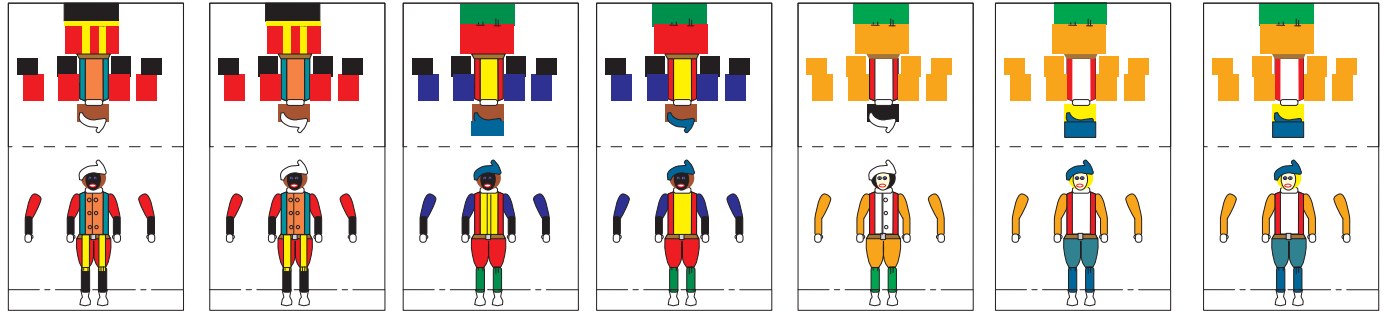

World of Paperships models can be ordered through info.worldofpaperships.nl

ss Hydrograaf

This additional detail set is based upon contemporary photographs of the actual ship only, and therefore cannot be guaranteed to be 100% historically accurate. This set can be combined with the laser set as supplied by World of paperships. The laser set does include details such railings, anchor winch and his assistants the "Pieten"! is dedicated to Sinterklaas and his assistants the "Pieten"! in appreciation for his efforts to promote cardmodelling in the Netherlands!

PAKJESBOOT 12

Deze gratis downloadset is gebaseerd op foto's en andere bronnen en is historisch niet altijd correct. De set kan worden gecombineerd met de apart verkrijgbare laser set die oa. railingen en ankerlier onderdelen bevat. Deze set is opgedragen aan Sinterklaas en zijn Pieten voor hun toewijding aan het promoten van de kartonbouw hobby in Nederland! U kunt deze set op Uw eigen (inkjet) printer thuis voor eigen gebruik printen. Elk ander commercieel gebruik in welke vorm dan ook is niet toegestaan.

Zelfkleur Pieten

Downloadset ss Hydrograaf 1: 100 naar Pakjesboot 12 (versieringen)

Naam rechts

Naam van de pakjesboot. Hang deze bij de boeg aan de voorrailing

Tip: hang de versieringen aan de railingen m.b.v. een kromgebogen nietje waarvan één eind wordt weggeknipt.