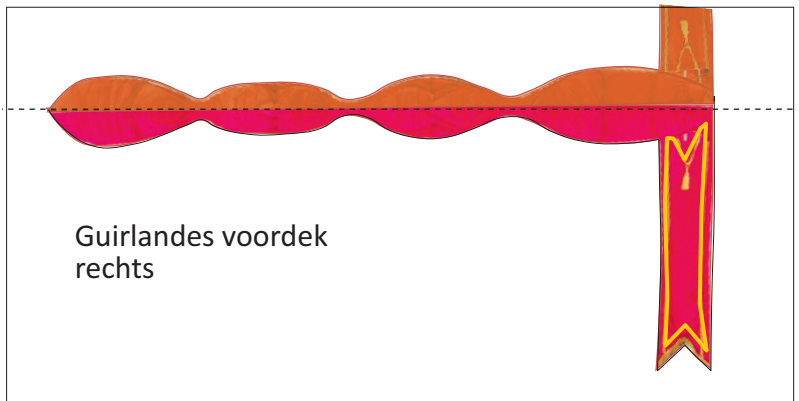

Zelfkleur Pieten

Downloadset ss Hydrograaf 1: 100 naar Pakjesboot 12 (versieringen)

Naam rechts

Naam van de pakjesboot. Hang deze bij de boeg aan de voorrailing

Tip: hang de versieringen aan de railingen m.b.v. een kromgebogen nietje waarvan één eind wordt weggeknipt.

Naam links

Naambord, plaats voor de kapiteinshut
Kist met versiering, plaats op achterdek.

1c

1c

1b

Versieringen, plaats naast de schoorsteen en op achterdek

Standards voor Sint, Pieten en de schimmel

Guirlandes bovendek railing voorschip!