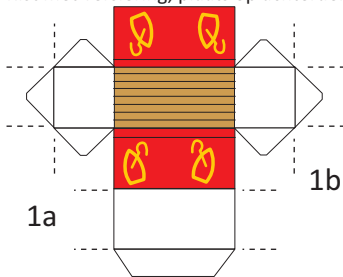

Naambord, plaats voor de kapiteinshut
Kist met versiering, plaats op achterdek.