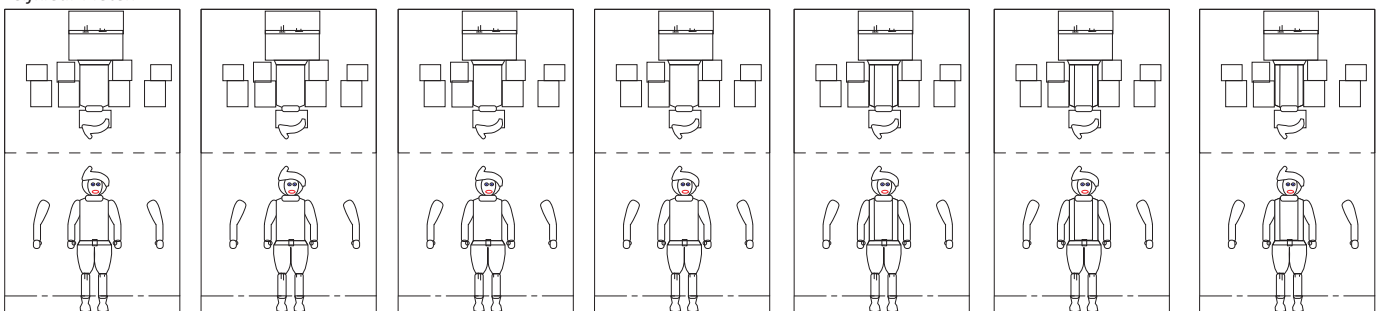

PAKJESBOOT 12

Deze gratis downloadset is gebaseerd op foto's en andere bronnen en is historisch niet altijd correct. De set kan worden gecombineerd met de apart verkrijgbare laser set die oa. railingen en ankerlier onderdelen bevat. Deze set is opgedragen aan Sinterklaas en zijn Pieten voor hun toewijding aan het promoten van de kartonbouw hobby in Nederland! U kunt deze set op Uw eigen (inkjet) printer thuis voor eigen gebruik printen. Elk ander commercieel gebruik in welke vorm dan ook is niet toegestaan.

Zelfkleur Pieten

Downloadset ss Hydrograaf 1: 100 naar Pakjesboot 12 (versieringen)

Naam rechts

Naam van de pakjesboot. Hang deze bij de boeg aan de voorrailing

Tip: hang de versieringen aan de railingen m.b.v. een kromgebogen nietje waarvan één eind wordt weggeknipt.