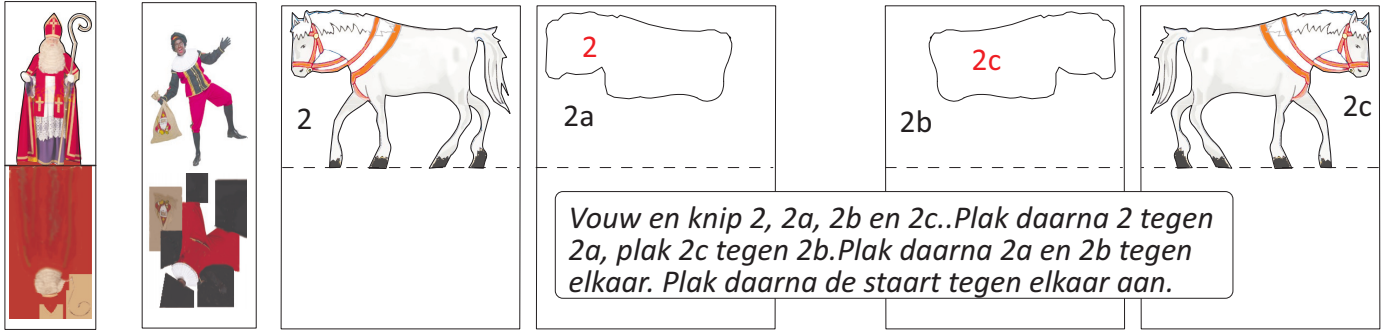

World of Paperships models can be ordered through info.worldofpaperships.nl

ss Hydrograaf

This additional detail set is based upon contemporary photographs of the actual ship only, and therefore cannot be guaranteed to be 100% historically accurate. This set can be combined with the laser set as supplied by World of paperships. The laser set does include details such railings, anchor winch and his assistants the "Pieten"! is dedicated to Sinterklaas and his assistants the "Pieten"! in appreciation for his efforts to promote cardmodelling in the Netherlands!

PAKJESBOOT 12

Deze gratis downloadset is gebaseerd op foto's en andere bronnen en is historisch niet altijd correct. De set kan worden gecombineerd met de apart verkrijgbare laser set die oa. railingen en ankerlier onderdelen bevat. Deze set is opgedragen aan Sinterklaas en zijn Pieten voor hun toewijding aan het promoten van de kartonbouw hobby in Nederland! U kunt deze set op Uw eigen (inkjet) printer thuis voor eigen gebruik printen. Elk ander commercieel gebruik in welke vorm dan ook is niet toegestaan.